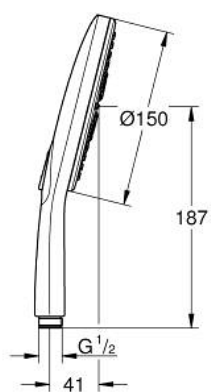

26 554 LS0 RAINSHOWER SMARTACTIVE 150 DOUCHETTE 3 JETS

PIÈCES DE RECHANGE

1: Filtre (Numéro de commande 0700200M)