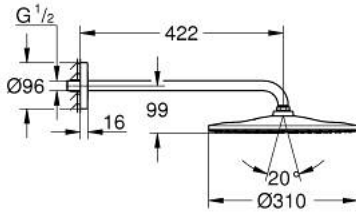

RAINSHOWER MONO 310 26 558 000 طقم الدش الرأسي 422 ملم برذاذ واحد

وصف المنتج

• رأس دش Rainshower 310

• GROHE PureRain

• maximum flow rate (at 3 bar): 7.5 l/min

• ذراع دش Rainshower 422 مم (26 146)

• تقنية GROHE EcoJoy لمياه أقل وتدفق ممتاز

• تقنية GROHE DreamSpray لتمط رشاش مثالي

• طلاء كروم GROHE LongLife

• نظام منع التكلسات GROHE SpeedClean

• دليل Inner WaterGuide لحياة أطول

• مناسب للسخانات الفورية

RAINSHOWER MONO 310 26 558 000 طقم الدش الرأسي 422 ملم برذاذ واحد

قطع الغيار:

1: عازل ليفي بقطر 18.5 x قطر (0138900M رقم الطلب: 12 x 2)

2: مصفاة غبار (48007000 رقم الطلب:)