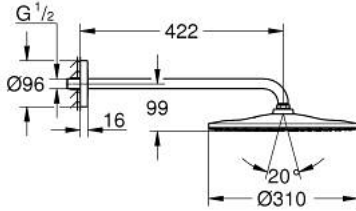

RAINSHOWER MONO 310 26 558 A00 طقم الدش الرأسي 422 ملم برذاذ واحد

وصف المنتج

• رأس دش Rainshower 310

• GROHE PureRain

• maximum flow rate (at 3 bar): 7.5 l/min

• shower arm 422 mm

• تقنية GROHE EcoJoy لمياه أقل وتدفق ممتاز

• تقنية GROHE DreamSpray لتمط رشاش مثالي

• طلاء GROHE LongLife

• نظام منع التلکسات GROHE SpeedClean

• دليل Inner WaterGuide لحياة أطول

• مناسب للسخانات الفورية

RAINSHOWER MONO 310 26 558 A00 طقم الدش الرأسي 422 ملم برذاذ واحد

قطع الغيار:

1: عازل ليفي بقطر 18.5 x قطر (0138900M رقم الطلب: 12 x 2)

2: مصفاة غبار (48007000 رقم الطلب:)