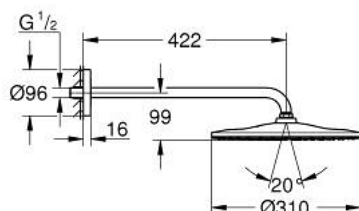

26 558 A00 RAINSHOWER MONO 310 ENSEMBLE DOUCHE DE TÊTE ET BRAS 422 MM, 1 JET

DESCRIPTION DU PRODUIT

- douche de tête Rainshower 310
- type de jet : GROHE PureRain
- débit maximum à 3 bars : 7,5 l/min
- bras de douche 422 mm
- GROHE EcoJoy économie d'eau
- GROHE DreamSpray jet parfaitement uniforme
- finition GROHE LongLife
- procédé anti-calcaire GROHE SpeedClean
- conduits d'eau internes, longévité maximale

26 558 A00 **RAINSHOWER MONO 310 ENSEMBLE DOUCHE DE TÊTE ET BRAS 422 MM, 1 JET**

PIÈCES DE RECHANGE

1: Joint fibre 15x21 (Numéro de commande 0138900M)

2: Filtre (Numéro de commande 48007000)