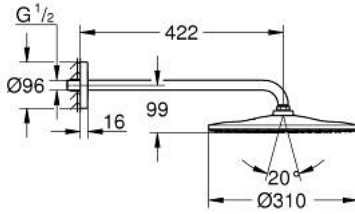

RAINSHOWER MONO 310 26 558 ALO طقم الدش الرأسي 422 ملم برذاذ واحد

وصف المنتج

• رأس دش Rainshower 310

• GROHE PureRain

• maximum flow rate (at 3 bar): 7.5 l/min

• shower arm 422 mm

• تقنية GROHE EcoJoy لمياه أقل وتدفق ممتاز

• تقنية GROHE DreamSpray لنمط رشاش مثالي

• طلاء GROHE LongLife

• نظام منع التلکسات GROHE SpeedClean

• دليل Inner WaterGuide لحياة أطول

• مناسب للسخانات الفورية

RAINSHOWER MONO 310 26 558 AL0 طقم الدش الرأسي 422 ملم برذاذ واحد

قطع الغيار:

1: عازل ليفي بقطر  $18.5 \times$  قطر (0138900M رقم الطلب:  $12 \times 2$ )

2: مصفاة غبار (48007000 رقم الطلب:)