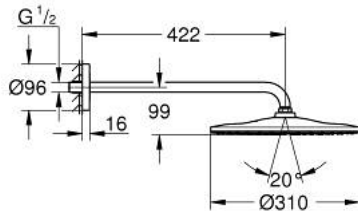

26 558 AL0 RAINSHOWER MONO 310 ENSEMBLE DOUCHE DE TÊTE ET BRAS 422 MM, 1 JET

DESCRIPTION DU PRODUIT

- douche de tête Rainshower 310
- type de jet : GROHE PureRain
- débit maximum à 3 bars : 7,5 l/min
- bras de douche 422 mm
- GROHE EcoJoy économie d'eau
- GROHE DreamSpray jet parfaitement uniforme
- finition GROHE LongLife
- procédé anti-calcaire GROHE SpeedClean
- conduits d'eau internes, longévité maximale

26 558 AL0 **RAINSHOWER MONO 310 ENSEMBLE DOUCHE DE TÊTE ET BRAS 422 MM, 1 JET**

PIÈCES DE RECHANGE

1: Joint fibre 15x21 (Numéro de commande 0138900M)

2: Filtre (Numéro de commande 48007000)