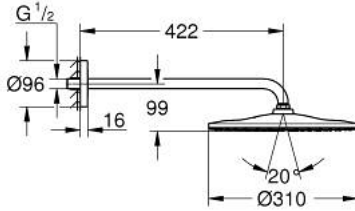

RAINSHOWER MONO 310 26 558 DA0 طقم الدش الرأسي 422 ملم برذاذ واحد

وصف المنتج

رأس دش Rainshower 310

GROHE PureRain

maximum flow rate (at 3 bar): 7.5 l/min

shower arm 422 mm

تقنية GROHE EcoJoy لمياه أقل وتدفق ممتاز

تقنية GROHE DreamSpray لتمط رشاش مثالي

طلاء GROHE LongLife

نظام منع التكلسات GROHE SpeedClean

دليل Inner WaterGuide لحياة أطول

مناسب للسخانات الفورية

RAINSHOWER MONO 310 26 558 DA0 طقم الدش الرأسي 422 ملم برذاذ واحد

قطع الغيار:

1: عازل ليفي بقطر 18.5 x قطر (0138900M رقم الطلب: 12 x 2)

2: مصفاة غبار (48007000 رقم الطلب:)