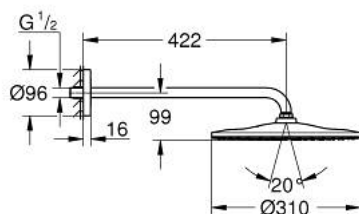

## 26 558 DA0 RAINSHOWER MONO 310 ENSEMBLE DOUCHE DE TÊTE ET BRAS 422 MM, 1 JET

### DESCRIPTION DU PRODUIT

- douche de tête Rainshower 310
- type de jet : GROHE PureRain
- débit maximum à 3 bars : 7,5 l/min
- bras de douche 422 mm
- GROHE EcoJoy économie d'eau
- GROHE DreamSpray jet parfaitement uniforme
- finition GROHE LongLife
- procédé anti-calcaire GROHE SpeedClean
- conduits d'eau internes, longévité maximale

26 558 DA0 **RAINSHOWER MONO 310 ENSEMBLE DOUCHE DE TÊTE ET BRAS 422 MM, 1 JET**

**PIÈCES DE RECHANGE**

1: Joint fibre 15x21 (Numéro de commande 0138900M)

2: Filtre (Numéro de commande 48007000)