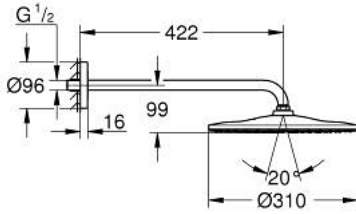

RAINSHOWER MONO 310 26 558 DC0 طقم الدش الرأسي 422 ملم برذاذ واحد

وصف المنتج

• رأس دش Rainshower 310

• GROHE PureRain

• maximum flow rate (at 3 bar): 7.5 l/min

• shower arm 422 mm

• تقنية GROHE EcoJoy لمياه أقل وتدفق ممتاز

• تقنية GROHE DreamSpray لتمط رشاش مثالي

• طلاء GROHE LongLife

• نظام منع التلکسات GROHE SpeedClean

• دليل Inner WaterGuide لحياة أطول

• مناسب للسخانات الفورية

RAINSHOWER MONO 310 26 558 DC0 طقم الدش الرأسي 422 ملم برذاذ واحد

قطع الغيار:

1: عازل ليفي بقطر 18.5 x قطر (0138900M رقم الطلب: 12 x 2)

2: مصفاة غبار (48007000 رقم الطلب:)