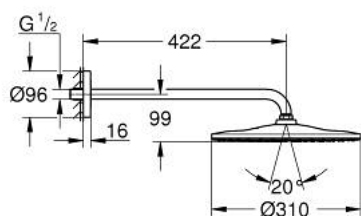

## 26 558 DC0 RAINSHOWER MONO 310 ENSEMBLE DOUCHE DE TÊTE ET BRAS 422 MM, 1 JET

### DESCRIPTION DU PRODUIT

- douche de tête Rainshower 310
- type de jet : GROHE PureRain
- débit maximum à 3 bars : 7,5 l/min
- bras de douche 422 mm
- GROHE EcoJoy économie d'eau
- GROHE DreamSpray jet parfaitement uniforme
- finition GROHE LongLife
- procédé anti-calcaire GROHE SpeedClean
- conduits d'eau internes, longévité maximale

26 558 DC0 **RAINSHOWER MONO 310 ENSEMBLE DOUCHE DE TÊTE ET BRAS 422 MM, 1 JET**

**PIÈCES DE RECHANGE**

1: Joint fibre 15x21 (Numéro de commande 0138900M)

2: Filtre (Numéro de commande 48007000)