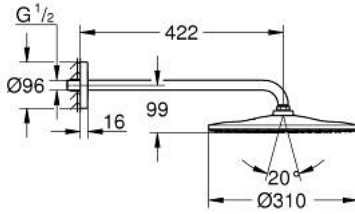

RAINSHOWER MONO 310 26 558 DL0 طقم الدش الرأسي 422 ملم برذاذ واحد

وصف المنتج

• رأس دش Rainshower 310

• GROHE PureRain

• maximum flow rate (at 3 bar): 7.5 l/min

• shower arm 422 mm

• تقنية GROHE EcoJoy لمياه أقل وتدفق ممتاز

• تقنية GROHE DreamSpray لتمط رشاش مثالي

• طلاء GROHE LongLife

• نظام منع التكلسات GROHE SpeedClean

• دليل Inner WaterGuide لحياة أطول

• مناسب للسخانات الفورية

RAINSHOWER MONO 310 26 558 DL0 طقم الدش الرأسي 422 ملم برذاذ واحد

قطع الغيار:

1: عازل ليفي بقطر 18.5 x قطر (0138900M رقم الطلب: 12 x 2)

2: مصفاة غبار (48007000 رقم الطلب:)