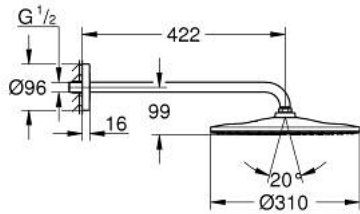

## 26 558 DL0 RAINSHOWER MONO 310 ENSEMBLE DOUCHE DE TÊTE ET BRAS 422 MM, 1 JET

### DESCRIPTION DU PRODUIT

- douche de tête Rainshower 310
- type de jet : GROHE PureRain
- débit maximum à 3 bars : 7,5 l/min
- bras de douche 422 mm
- GROHE EcoJoy économie d'eau
- GROHE DreamSpray jet parfaitement uniforme
- finition GROHE LongLife
- procédé anti-calcaire GROHE SpeedClean
- conduits d'eau internes, longévité maximale

26 558 DL0 **RAINSHOWER MONO 310 ENSEMBLE DOUCHE DE TÊTE ET BRAS 422 MM, 1 JET**

**PIÈCES DE RECHANGE**

1: Joint fibre 15x21 (Numéro de commande 0138900M)

2: Filtre (Numéro de commande 48007000)