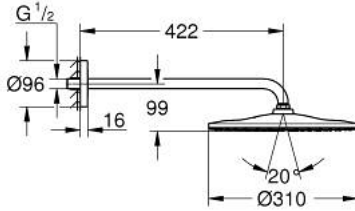

RAINSHOWER MONO 310 26 558 GL0 طقم الدش الرأسي 422 ملم برذاذ واحد

وصف المنتج

رأس دش Rainshower 310

GROHE PureRain

maximum flow rate (at 3 bar): 7.5 l/min

shower arm 422 mm

تقنية GROHE EcoJoy لمياه أقل وتدفق ممتاز

تقنية GROHE DreamSpray لتمط رشاش مثالي

طلاء GROHE LongLife

نظام منع التلکسات GROHE SpeedClean

دليل Inner WaterGuide لحياة أطول

مناسب للسخانات الفورية

RAINSHOWER MONO 310 26 558 GL0 طقم الدش الرأسي 422 ملم برذاذ واحد

قطع الغيار:

1: عازل ليفي بقطر 18.5 x قطر (0138900M رقم الطلب: 12 x 2)

2: مصفاة غبار (48007000 رقم الطلب:)