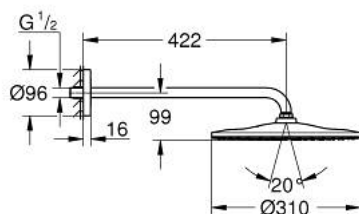

## 26 558 GL0 RAINSHOWER MONO 310 ENSEMBLE DOUCHE DE TÊTE ET BRAS 422 MM, 1 JET

### DESCRIPTION DU PRODUIT

- douche de tête Rainshower 310
- type de jet : GROHE PureRain
- débit maximum à 3 bars : 7,5 l/min
- bras de douche 422 mm
- GROHE EcoJoy économie d'eau
- GROHE DreamSpray jet parfaitement uniforme
- finition GROHE LongLife
- procédé anti-calcaire GROHE SpeedClean
- conduits d'eau internes, longévité maximale

26 558 GL0 **RAINSHOWER MONO 310 ENSEMBLE DOUCHE DE TÊTE ET BRAS 422 MM, 1 JET**

**PIÈCES DE RECHANGE**

1: Joint fibre 15x21 (Numéro de commande 0138900M)

2: Filtre (Numéro de commande 48007000)