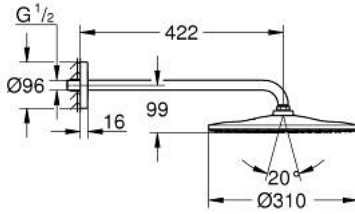

RAINSHOWER MONO 310 26 558 GN0 طقم الدش الرأسي 422 ملم برذاذ واحد

وصف المنتج

رأس دش 310 Rainshower

GROHE PureRain

maximum flow rate (at 3 bar): 7.5 l/min

shower arm 422 mm

تقنية GROHE EcoJoy لمياه أقل وتدفق ممتاز

تقنية GROHE DreamSpray لنمط رشاش مثالي

طلاء GROHE LongLife

نظام منع الترسبات GROHE SpeedClean

دليل Inner WaterGuide لحياة أطول

مناسب للسخانات الفورية

RAINSHOWER MONO 310 26 558 GN0 طقم الدش الرأسي 422 ملم برذاذ واحد

قطع الغيار:

1: عازل ليفي بقطر  $18.5 \times$  قطر (0138900M رقم الطلب:  $12 \times 2$ )

2: مصفاة غبار (48007000 رقم الطلب:)