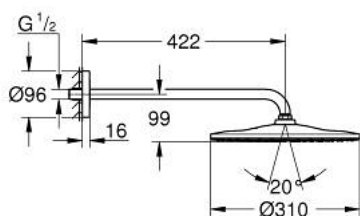

## 26 558 GN0 RAINSHOWER MONO 310 ENSEMBLE DOUCHE DE TÊTE ET BRAS 422 MM, 1 JET

### DESCRIPTION DU PRODUIT

- douche de tête Rainshower 310
- type de jet : GROHE PureRain
- débit maximum à 3 bars : 7,5 l/min
- bras de douche 422 mm
- GROHE EcoJoy économie d'eau
- GROHE DreamSpray jet parfaitement uniforme
- finition GROHE LongLife
- procédé anti-calcaire GROHE SpeedClean
- conduits d'eau internes, longévité maximale

26 558 GN0 **RAINSHOWER MONO 310 ENSEMBLE DOUCHE DE TÊTE ET BRAS 422 MM, 1 JET**

**PIÈCES DE RECHANGE**

1: Joint fibre 15x21 (Numéro de commande 0138900M)

2: Filtre (Numéro de commande 48007000)