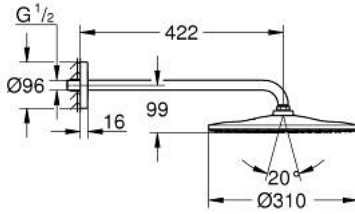

RAINSHOWER MONO 310 26 558 MG0 طقم الدش الرأسي 422 ملم برذاذ واحد

وصف المنتج

رأس دش Rainshower 310

GROHE PureRain

maximum flow rate (at 3 bar): 7.5 l/min

shower arm 422 mm

تقنية GROHE EcoJoy لمياه أقل وتدفق ممتاز

تقنية GROHE DreamSpray لنمط رشاش مثالي

طلاء GROHE LongLife

نظام منع الترسبات GROHE SpeedClean

دليل Inner WaterGuide لحياة أطول

مناسب للسخانات الفورية

RAINSHOWER MONO 310 26 558 MG0 طقم الدش الرأسي 422 ملم برذاذ واحد

قطع الغيار:

1: عازل ليفي بقطر 18.5 x قطر (0138900M رقم الطلب: 12 x 2)

2: مصفاة غبار (48007000 رقم الطلب:)