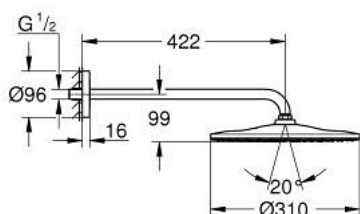

26 558 MG0 RAINSHOWER MONO 310 ENSEMBLE DOUCHE DE TÊTE ET BRAS 422 MM, 1 JET

DESCRIPTION DU PRODUIT

- douche de tête Rainshower 310
- type de jet : GROHE PureRain
- débit maximum à 3 bars : 7,5 l/min
- bras de douche 422 mm
- GROHE EcoJoy économie d'eau
- GROHE DreamSpray jet parfaitement uniforme
- finition GROHE LongLife
- procédé anti-calcaire GROHE SpeedClean
- conduits d'eau internes, longévité maximale

26 558 MG0 **RAINSHOWER MONO 310 ENSEMBLE DOUCHE DE TÊTE ET BRAS 422 MM, 1 JET**

PIÈCES DE RECHANGE

1: Joint fibre 15x21 (Numéro de commande 0138900M)

2: Filtre (Numéro de commande 48007000)