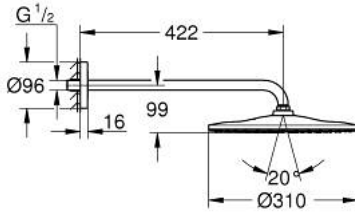

RAINSHOWER MONO 310 26 558 MS0 طقم الدش الرأسي 422 ملم برذاذ واحد

وصف المنتج

رأس دش 310 Rainshower

GROHE PureRain

maximum flow rate (at 3 bar): 7.5 l/min

shower arm 422 mm

تقنية GROHE EcoJoy لمياه أقل وتدفق ممتاز

تقنية GROHE DreamSpray لتمط رشاش مثالي

طلاء GROHE LongLife

نظام منع التكدسات GROHE SpeedClean

دليل Inner WaterGuide لحياة أطول

مناسب للسخانات الفورية

RAINSHOWER MONO 310 26 558 MS0 طقم الدش الرأسي 422 ملم برذاذ واحد

قطع الغيار:

1: عازل ليفي بقطر 18.5 x قطر (0138900M رقم الطلب: 12 x 2)

2: مصفاة غبار (48007000 رقم الطلب:)