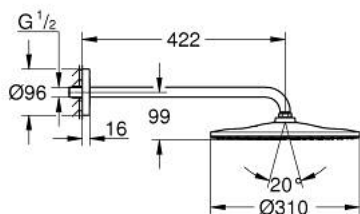

## 26 558 MS0 RAINSHOWER MONO 310 ENSEMBLE DOUCHE DE TÊTE ET BRAS 422 MM, 1 JET

### DESCRIPTION DU PRODUIT

- douche de tête Rainshower 310
- type de jet : GROHE PureRain
- débit maximum à 3 bars : 7,5 l/min
- bras de douche 422 mm
- GROHE EcoJoy économie d'eau
- GROHE DreamSpray jet parfaitement uniforme
- finition GROHE LongLife
- procédé anti-calcaire GROHE SpeedClean
- conduits d'eau internes, longévité maximale

26 558 MS0 **RAINSHOWER MONO 310 ENSEMBLE DOUCHE DE TÊTE ET BRAS 422 MM, 1 JET**

**PIÈCES DE RECHANGE**

1: Joint fibre 15x21 (Numéro de commande 0138900M)

2: Filtre (Numéro de commande 48007000)