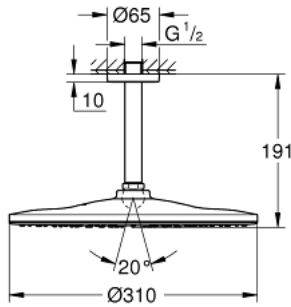

RAINSHOWER MONO 310 26 560 000 طقم الدش الرأسي السقفي مقاس 142 ملم، برشاش واحد

وصف المنتج

• رأس دش Rainshower 310

• GROHE PureRain

• maximum flow rate (at 3 bar): 7.5 l/min

• ذراع دش Rainshower بارتفاع السقف 142 مم (28 724)

RAINSHOWER MONO 310 26 560 000 طقم الدش الرأسي السقفي مقاس 142 ملم، برشاش واحد

قطع الغيار:

1: غطاء مثقوب من المنتصف (رقم الطلب: 11741000).

2: عازل ليفي بقطر 18.5 x قطر (رقم الطلب: 0138900M) 12 x 2

3: مصفاة غبار (رقم الطلب: 48007000).