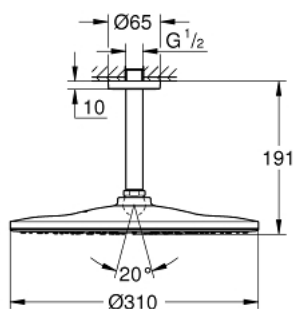

26 560 000 RAINSHOWER MONO 310 SET DE DOUCHE DE TÊTE ET BRAS PLAFONNIER 142 MM, 1 JET

DESCRIPTION DU PRODUIT

- douche de tête Rainshower 310
- type de jet : GROHE PureRain
- débit maximum à 3 bars : 7,5 l/min
- bras de douche plafonnier Rainshower 142 mm (28 724)
- GROHE EcoJoy économie d'eau
- GROHE DreamSpray jet parfaitement uniforme
- GROHE LongLife finition durable
- procédé anti-calcaire GROHE SpeedClean
- conduits d'eau internes, longévité maximale

26 560 000 **RAINSHOWER MONO 310 SET DE DOUCHE DE TÊTE ET BRAS PLAFONNIER 142
MM, 1 JET**

PIÈCES DE RECHANGE

1: Rosace (Numéro de commande 11741000)

2: Joint fibre 15x21 (Numéro de commande 0138900M)

3: Filtre (Numéro de commande 48007000)