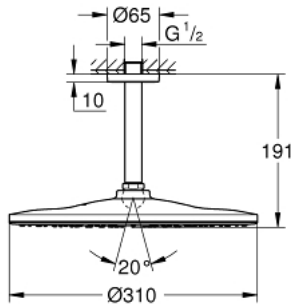

RAINSHOWER MONO 310 26 560 A00 طقم الدش الرأسي السقفي مقاس 142 ملم، برشاش واحد

وصف المنتج

• رأس دش Rainshower 310

• GROHE PureRain

• maximum flow rate (at 3 bar): 7.5 l/min

• ذراع دش Rainshower 142 مم

• تقنية GROHE EcoJoy لمياه أقل وتدفق ممتاز

• تقنية GROHE DreamSpray لتمط رشاش مثالي

• طلاء GROHE LongLife

• نظام منع التكدسات GROHE SpeedClean

• دليل Inner WaterGuide لحياة أطول

• مناسب للسخانات الفورية

RAINSHOWER MONO 310 26 560 A00 طقم الدش الرأسي السقفي مقاس 142 ملم، برشاش واحد

قطع الغيار:

1: escutcheon (رقم الطلب: 11741A00)

2: عازل ليفي بقطر 18.5 x قطر (رقم الطلب: 0138900M) 12 x 2

3: مصفاة غبار (رقم الطلب: 48007000)