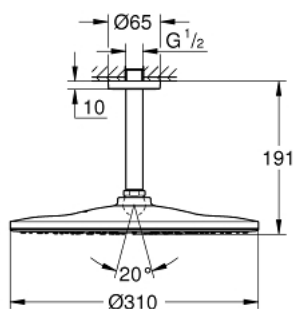

## 26 560 A00 RAINSHOWER MONO 310 SET DE DOUCHE DE TÊTE ET BRAS PLAFONNIER 142 MM, 1 JET

### DESCRIPTION DU PRODUIT

- douche de tête Rainshower 310
- type de jet : GROHE PureRain
- débit maximum à 3 bars : 7,5 l/min
- bras de douche plafonnier Rainshower 142 mm
- GROHE EcoJoy économie d'eau
- GROHE DreamSpray jet parfaitement uniforme
- finition GROHE LongLife
- procédé anti-calcaire GROHE SpeedClean
- conduits d'eau internes, longévité maximale

26 560 A00 **RAINSHOWER MONO 310 SET DE DOUCHE DE TÊTE ET BRAS PLAFONNIER 142 MM, 1 JET**

**PIÈCES DE RECHANGE**

1: rosace (Numéro de commande 11741A00)

2: Joint fibre 15x21 (Numéro de commande 0138900M)