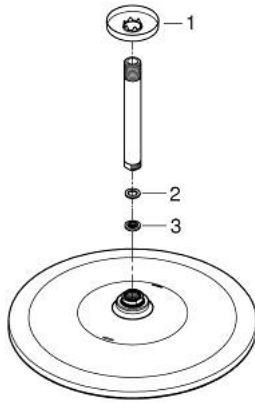

## 26 560 A00 RAINSHOWER MONO 310 SET DE DOUCHE DE TÊTE ET BRAS PLAFONNIER 142 MM, 1 JET

### DESCRIPTION DU PRODUIT

- douche de tête Rainshower 310
- type de jet : GROHE PureRain
- débit maximum à 3 bars : 7,5 l/min
- bras de douche plafonnier Rainshower 142 mm
- GROHE EcoJoy économie d'eau
- GROHE DreamSpray jet parfaitement uniforme
- finition GROHE LongLife
- procédé anti-calcaire GROHE SpeedClean
- conduits d'eau internes, longévité maximale

26 560 A00 **RAINSHOWER MONO 310 SET DE DOUCHE DE TÊTE ET BRAS PLAFONNIER 142 MM, 1 JET**

**PIÈCES DE RECHANGE**

1: rosace (Numéro de commande 11741A00)

2: Joint fibre 15x21 (Numéro de commande 0138900M)