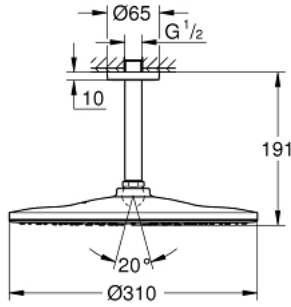

RAINSHOWER MONO 310 26 560 AL0 طقم الدش الرأسي السقفي مقاس 142 ملم، برشاش واحد

وصف المنتج

• رأس دش Rainshower 310

• GROHE PureRain

• maximum flow rate (at 3 bar): 7.5 l/min

• ذراع دش Rainshower 142 مم

• تقنية GROHE EcoJoy لمياه أقل وتدفق ممتاز

• طلاء GROHE LongLife

• نظام منع التلکسات GROHE SpeedClean

• تقنية GROHE DreamSpray لنمط رشاش مثالي

• دليل Inner WaterGuide لحياة أطول

• مناسب للسخانات الفورية

RAINSHOWER MONO 310 26 560 AL0 طقم الدش الرأسي السقفي مقاس 142 ملم، برشاش واحد

قطع الغيار:

1: غطاء مثقوب من المنتصف (11741AL0 رقم الطلب:-).

2: عازل ليفي بقطر 18.5 x قطر (0138900M رقم الطلب:-) 12 x 2

3: مصفاة غبار (48007000 رقم الطلب:-).