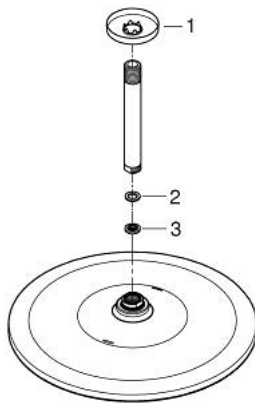

## 26 560 AL0 RAINSHOWER MONO 310 SET DE DOUCHE DE TÊTE ET BRAS PLAFONNIER 142 MM, 1 JET

### DESCRIPTION DU PRODUIT

- douche de tête Rainshower 310
- type de jet : GROHE PureRain
- débit maximum à 3 bars : 7,5 l/min
- bras de douche plafonnier Rainshower 142 mm
- GROHE EcoJoy économie d'eau
- finition GROHE LongLife
- procédé anti-calcaire GROHE SpeedClean
- GROHE DreamSpray jet parfaitement uniforme
- conduits d'eau internes, longévité maximale

26 560 AL0 **RAINSHOWER MONO 310 SET DE DOUCHE DE TÊTE ET BRAS PLAFONNIER 142  
MM, 1 JET**

**PIÈCES DE RECHANGE**

- 1: Rosace (Numéro de commande 11741AL0)
- 2: Joint fibre 15x21 (Numéro de commande 0138900M)
- 3: Filtre (Numéro de commande 48007000)