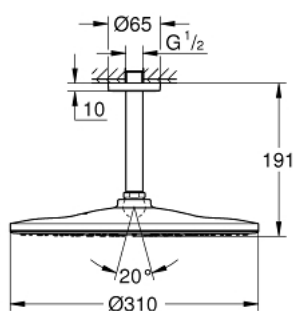

## 26 560 AL0 RAINSHOWER MONO 310 SET DE DOUCHE DE TÊTE ET BRAS PLAFONNIER 142 MM, 1 JET

### DESCRIPTION DU PRODUIT

- douche de tête Rainshower 310
- type de jet : GROHE PureRain
- débit maximum à 3 bars : 7,5 l/min
- bras de douche plafonnier Rainshower 142 mm
- GROHE EcoJoy économie d'eau
- finition GROHE LongLife
- procédé anti-calcaire GROHE SpeedClean
- GROHE DreamSpray jet parfaitement uniforme
- conduits d'eau internes, longévité maximale

26 560 AL0 **RAINSHOWER MONO 310 SET DE DOUCHE DE TÊTE ET BRAS PLAFONNIER 142  
MM, 1 JET**

**PIÈCES DE RECHANGE**

- 1: Rosace (Numéro de commande 11741AL0)
- 2: Joint fibre 15x21 (Numéro de commande 0138900M)
- 3: Filtre (Numéro de commande 48007000)