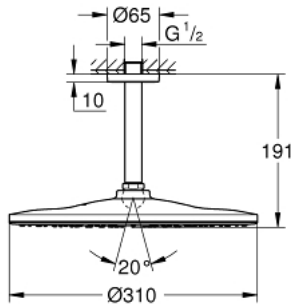

RAINSHOWER MONO 310 26 560 DA0 طقم الدش الرأسي السقفي مقاس 142 ملم، برشاش واحد

وصف المنتج

• رأس دش Rainshower 310

• GROHE PureRain

• maximum flow rate (at 3 bar): 7.5 l/min

• ذراع دش Rainshower 142 مم

• تقنية GROHE EcoJoy لمياه أقل وتدفق ممتاز

• تقنية GROHE DreamSpray لتمط رشاش مثالي

• طلاء GROHE LongLife

• نظام منع التكدسات GROHE SpeedClean

• دليل Inner WaterGuide لحياة أطول

• مناسب للسخانات الفورية

RAINSHOWER MONO 310 26 560 DA0 طقم الدش الرأسي السقفي مقاس 142 ملم، برشاش واحد

قطع الغيار:

1: escutcheon (رقم الطلب: 11741DA0)

2: عازل ليفي بقطر 18.5 x قطر (رقم الطلب: 0138900M) 12 x 2

3: مصفاة غبار (رقم الطلب: 48007000)