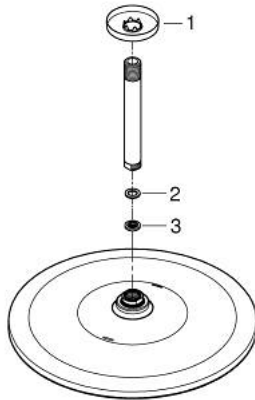

26 560 DA0 RAINSHOWER MONO 310 SET DE DOUCHE DE TÊTE ET BRAS PLAFONNIER 142 MM, 1 JET

DESCRIPTION DU PRODUIT

- douche de tête Rainshower 310
- type de jet : GROHE PureRain
- débit maximum à 3 bars : 7,5 l/min
- bras de douche plafonnier Rainshower 142 mm
- GROHE EcoJoy économie d'eau
- GROHE DreamSpray jet parfaitement uniforme
- finition GROHE LongLife
- procédé anti-calcaire GROHE SpeedClean
- conduits d'eau internes, longévité maximale

26 560 DA0 RAINSHOWER MONO 310 SET DE DOUCHE DE TÊTE ET BRAS PLAFONNIER
142 MM, 1 JET

PIÈCES DE RECHANGE

- 1: rosace (Numéro de commande 11741DA0)
- 2: Joint fibre 15x21 (Numéro de commande 0138900M)
- 3: Filtre (Numéro de commande 48007000)