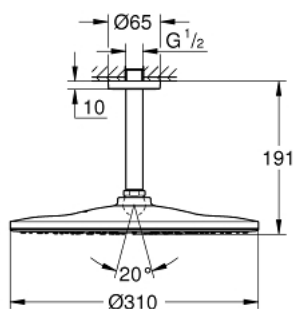

26 560 DA0 RAINSHOWER MONO 310 SET DE DOUCHE DE TÊTE ET BRAS PLAFONNIER 142 MM, 1 JET

DESCRIPTION DU PRODUIT

- douche de tête Rainshower 310
- type de jet : GROHE PureRain
- débit maximum à 3 bars : 7,5 l/min
- bras de douche plafonnier Rainshower 142 mm
- GROHE EcoJoy économie d'eau
- GROHE DreamSpray jet parfaitement uniforme
- finition GROHE LongLife
- procédé anti-calcaire GROHE SpeedClean
- conduits d'eau internes, longévité maximale

26 560 DA0 RAINSHOWER MONO 310 SET DE DOUCHE DE TÊTE ET BRAS PLAFONNIER
142 MM, 1 JET

PIÈCES DE RECHANGE

- 1: rosace (Numéro de commande 11741DA0)
- 2: Joint fibre 15x21 (Numéro de commande 0138900M)
- 3: Filtre (Numéro de commande 48007000)