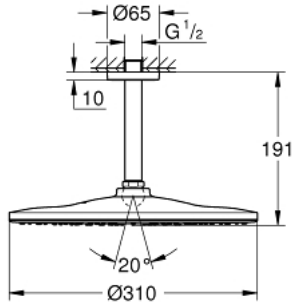

RAINSHOWER MONO 310 26 560 DC0 طقم الدش الرأسي السقفي مقاس 142 ملم، برشاش واحد

وصف المنتج

- رأس دش Rainshower 310
- GROHE PureRain
- maximum flow rate (at 3 bar): 7.5 l/min
- ذراع دش Rainshower 142 مم
- تقنية GROHE EcoJoy لمياه أقل وتدفق ممتاز
- تقنية GROHE DreamSpray لتمط رشاش مثالي
- طلاء GROHE LongLife
- نظام منع التكدسات GROHE SpeedClean
- دليل Inner WaterGuide لحياة أطول
- مناسب للسخانات الفورية

RAINSHOWER MONO 310 26 560 DC0 طقم الدش الرأسى السقفى مقاس 142 ملم، برشاش واحد

قطع الغيار:

1: غطاء مثقوب من المنتصف (رقم الطلب: 11741000).

2: عازل ليفى بقطر 18.5 x قطر (رقم الطلب: 0138900M) 12 x 2

3: مصفاة غبار (رقم الطلب: 48007000).