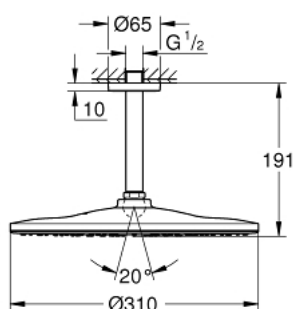

26 560 DC0 RAINSHOWER MONO 310 SET DE DOUCHE DE TÊTE ET BRAS PLAFONNIER 142 MM, 1 JET

DESCRIPTION DU PRODUIT

- douche de tête Rainshower 310
- type de jet : GROHE PureRain
- débit maximum à 3 bars : 7,5 l/min
- bras de douche plafonnier Rainshower 142 mm
- GROHE EcoJoy économie d'eau
- GROHE DreamSpray jet parfaitement uniforme
- finition GROHE LongLife
- procédé anti-calcaire GROHE SpeedClean
- conduits d'eau internes, longévité maximale

26 560 DC0 RAINSHOWER MONO 310 SET DE DOUCHE DE TÊTE ET BRAS PLAFONNIER
142 MM, 1 JET

PIÈCES DE RECHANGE

- 1: Rosace (Numéro de commande 11741000)
- 2: Joint fibre 15x21 (Numéro de commande 0138900M)
- 3: Filtre (Numéro de commande 48007000)