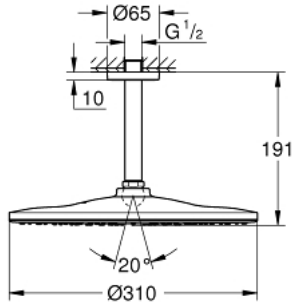

RAINSHOWER 310 26 560 DL0 طقم الدش الرأسي السقفي مقاس 142 ملم، برشاش واحد

وصف المنتج

- رأس دش Rainshower 310
- GROHE PureRain
- maximum flow rate (at 3 bar): 7.5 l/min
- ذراع دش Rainshower 142 مم
- تقنية GROHE EcoJoy لمياه أقل وتدفق ممتاز
- تقنية GROHE DreamSpray لنمط رشاش مثالي
- طلاء GROHE LongLife
- نظام منع التكدسات GROHE SpeedClean
- دليل Inner WaterGuide لحياة أطول
- مناسب للسخانات الفورية

طقم الدش الرأسي السقفي مقاس 142 ملم، برشاش واحد RAINSHOWER 310 26 560 DL0

قطع الغيار:

1: escutcheon (رقم الطلب: 11741DL0)

2: عازل ليفي بقطر 18.5 x قطر (رقم الطلب: 0138900M) 12 x 2

3: مصفاة غبار (رقم الطلب: 48007000)