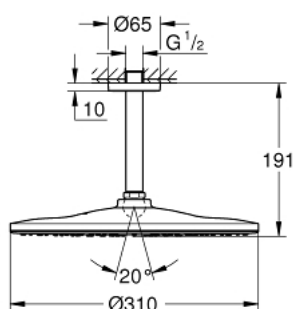

26 560 DL0 RAINSHOWER 310 SET DE DOUCHE DE TÊTE ET BRAS PLAFONNIER 142 MM, 1 JET

DESCRIPTION DU PRODUIT

- douche de tête Rainshower 310
- type de jet : GROHE PureRain
- débit maximum à 3 bars : 7,5 l/min
- bras de douche plafonnier Rainshower 142 mm
- GROHE EcoJoy économie d'eau
- GROHE DreamSpray jet parfaitement uniforme
- finition GROHE LongLife
- procédé anti-calcaire GROHE SpeedClean
- conduits d'eau internes, longévité maximale

26 560 DL0 RAINSHOWER 310 SET DE DOUCHE DE TÊTE ET BRAS PLAFONNIER 142 MM, 1 JET

PIÈCES DE RECHANGE

1: rosace (Numéro de commande 11741DL0)

2: Joint fibre 15x21 (Numéro de commande 0138900M)

3: Filtre (Numéro de commande 48007000)