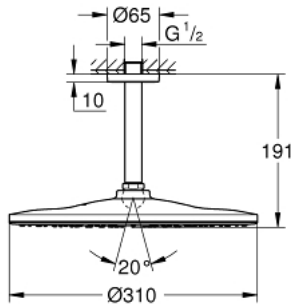

RAINSHOWER MONO 310 26 560 GLO طقم الدش الرأسي السقفي مقاس 142 ملم، برشاش واحد

وصف المنتج

• رأس دش Rainshower 310

• GROHE PureRain

• maximum flow rate (at 3 bar): 7.5 l/min

• ذراع دش Rainshower 142 مم

• تقنية GROHE EcoJoy لمياه أقل وتدفق ممتاز

• تقنية GROHE DreamSpray لتمط رشاش مثالي

• طلاء GROHE LongLife

• نظام منع التكدسات GROHE SpeedClean

• دليل Inner WaterGuide لحياة أطول

• مناسب للسخانات الفورية

RAINSHOWER MONO 310 26 560 GL0 طقم الدش الرأسي السقفي مقاس 142 ملم، برشاش واحد

قطع الغيار:

1: escutcheon (رقم الطلب: 11741GL0)

2: عازل ليفي بقطر 18.5 x قطر (رقم الطلب: 0138900M) 12 x 2

3: مصفاة غبار (رقم الطلب: 48007000)