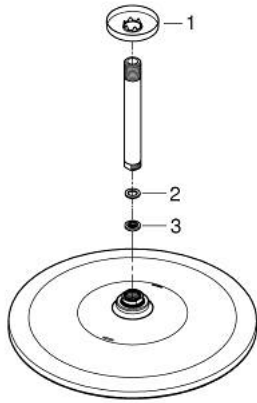

26 560 GL0 RAINSHOWER MONO 310 SET DE DOUCHE DE TÊTE ET BRAS PLAFONNIER 142 MM, 1 JET

DESCRIPTION DU PRODUIT

- douche de tête Rainshower 310
- type de jet : GROHE PureRain
- débit maximum à 3 bars : 7,5 l/min
- bras de douche plafonnier Rainshower 142 mm
- GROHE EcoJoy économie d'eau
- GROHE DreamSpray jet parfaitement uniforme
- finition GROHE LongLife
- procédé anti-calcaire GROHE SpeedClean
- conduits d'eau internes, longévité maximale

26 560 GL0 **RAINSHOWER MONO 310 SET DE DOUCHE DE TÊTE ET BRAS PLAFONNIER 142
MM, 1 JET**

PIÈCES DE RECHANGE

1: rosace (Numéro de commande 11741GL0)

2: Joint fibre 15x21 (Numéro de commande 0138900M)

3: Filtre (Numéro de commande 48007000)