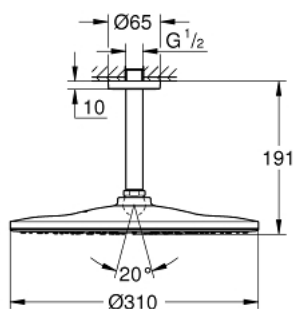

26 560 GL0 RAINSHOWER MONO 310 SET DE DOUCHE DE TÊTE ET BRAS PLAFONNIER 142 MM, 1 JET

DESCRIPTION DU PRODUIT

- douche de tête Rainshower 310
- type de jet : GROHE PureRain
- débit maximum à 3 bars : 7,5 l/min
- bras de douche plafonnier Rainshower 142 mm
- GROHE EcoJoy économie d'eau
- GROHE DreamSpray jet parfaitement uniforme
- finition GROHE LongLife
- procédé anti-calcaire GROHE SpeedClean
- conduits d'eau internes, longévité maximale

26 560 GL0 **RAINSHOWER MONO 310 SET DE DOUCHE DE TÊTE ET BRAS PLAFONNIER 142
MM, 1 JET**

PIÈCES DE RECHANGE

1: rosace (Numéro de commande 11741GL0)

2: Joint fibre 15x21 (Numéro de commande 0138900M)

3: Filtre (Numéro de commande 48007000)