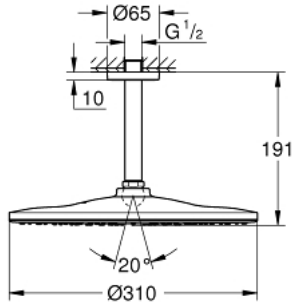

RAINSHOWER MONO 310 26 560 GN0 طقم الدش الرأسي السقفي مقاس 142 ملم، برشاش واحد

وصف المنتج

- رأس دش Rainshower 310
- GROHE PureRain
- maximum flow rate (at 3 bar): 7.5 l/min
- ذراع دش Rainshower 142 مم
- تقنية GROHE EcoJoy لمياه أقل وتدفق ممتاز
- تقنية GROHE DreamSpray لنمط رشاش مثالي
- طلاء GROHE LongLife
- نظام منع التكدسات GROHE SpeedClean
- دليل Inner WaterGuide لحياة أطول
- مناسب للسخانات الفورية

RAINSHOWER MONO 310 26 560 GN0 طقم الدش الرأسي السقفي مقاس 142 ملم، برشاش واحد

قطع الغيار:

1: escutcheon (الطلب رقم: 11741GN0)

2: عازل ليفي بقطر 18.5 x قطر (الطلب رقم: 0138900M) 12 x 2

3: مصفاة غبار (الطلب رقم: 48007000)