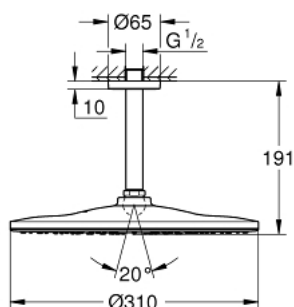

## 26 560 GN0 RAINSHOWER MONO 310 SET DE DOUCHE DE TÊTE ET BRAS PLAFONNIER 142 MM, 1 JET

### DESCRIPTION DU PRODUIT

- douche de tête Rainshower 310
- type de jet : GROHE PureRain
- débit maximum à 3 bars : 7,5 l/min
- bras de douche plafonnier Rainshower 142 mm
- GROHE EcoJoy économie d'eau
- GROHE DreamSpray jet parfaitement uniforme
- finition GROHE LongLife
- procédé anti-calcaire GROHE SpeedClean
- conduits d'eau internes, longévité maximale

26 560 GN0 RAINSHOWER MONO 310 SET DE DOUCHE DE TÊTE ET BRAS PLAFONNIER  
142 MM, 1 JET

**PIÈCES DE RECHANGE**

- 1: rosace (Numéro de commande 11741GN0)
- 2: Joint fibre 15x21 (Numéro de commande 0138900M)
- 3: Filtre (Numéro de commande 48007000)