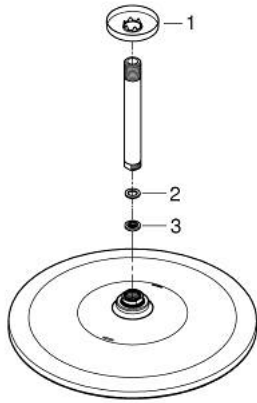

## 26 560 GN0 RAINSHOWER MONO 310 SET DE DOUCHE DE TÊTE ET BRAS PLAFONNIER 142 MM, 1 JET

### DESCRIPTION DU PRODUIT

- douche de tête Rainshower 310
- type de jet : GROHE PureRain
- débit maximum à 3 bars : 7,5 l/min
- bras de douche plafonnier Rainshower 142 mm
- GROHE EcoJoy économie d'eau
- GROHE DreamSpray jet parfaitement uniforme
- finition GROHE LongLife
- procédé anti-calcaire GROHE SpeedClean
- conduits d'eau internes, longévité maximale

26 560 GN0 RAINSHOWER MONO 310 SET DE DOUCHE DE TÊTE ET BRAS PLAFONNIER  
142 MM, 1 JET

**PIÈCES DE RECHANGE**

- 1: rosace (Numéro de commande 11741GN0)
- 2: Joint fibre 15x21 (Numéro de commande 0138900M)
- 3: Filtre (Numéro de commande 48007000)