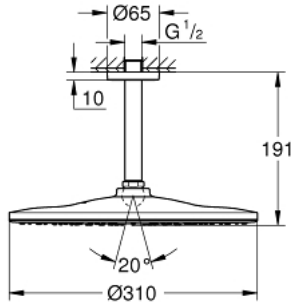

RAINSHOWER MONO 310 26 560 MG0 طقم الدش الرأسي السقفي مقاس 142 ملم، برشاش واحد

وصف المنتج

- رأس دش Rainshower 310
- GROHE PureRain
- maximum flow rate (at 3 bar): 7.5 l/min
- ذراع دش Rainshower 142 مم
- تقنية GROHE EcoJoy لمياه أقل وتدفق ممتاز
- تقنية GROHE DreamSpray لنمط رشاش مثالي
- طلاء GROHE LongLife
- نظام منع التكدسات GROHE SpeedClean
- دليل Inner WaterGuide لحياة أطول
- مناسب للسخانات الفورية

RAINSHOWER MONO 310 26 560 MG0 طقم الدش الرأسي السقفي مقاس 142 ملم، برشاش واحد

قطع الغيار:

1: escutcheon (الطلب رقم 11741MG0)

2: عازل ليفي بقطر 18.5 x قطر (الطلب رقم 0138900M) 12 x 2

3: مصفاة غبار (الطلب رقم 48007000)