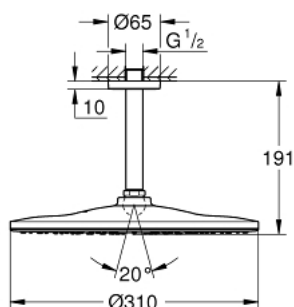

## 26 560 MG0 RAINSHOWER MONO 310 SET DE DOUCHE DE TÊTE ET BRAS PLAFONNIER 142 MM, 1 JET

### DESCRIPTION DU PRODUIT

- douche de tête Rainshower 310
- type de jet : GROHE PureRain
- débit maximum à 3 bars : 7,5 l/min
- bras de douche plafonnier Rainshower 142 mm
- GROHE EcoJoy économie d'eau
- GROHE DreamSpray jet parfaitement uniforme
- finition GROHE LongLife
- procédé anti-calcaire GROHE SpeedClean
- conduits d'eau internes, longévité maximale

26 560 MG0 **RAINSHOWER MONO 310 SET DE DOUCHE DE TÊTE ET BRAS PLAFONNIER**  
**142 MM, 1 JET**

**PIÈCES DE RECHANGE**

1: rosace (Numéro de commande 11741MG0)

2: Joint fibre 15x21 (Numéro de commande 0138900M)