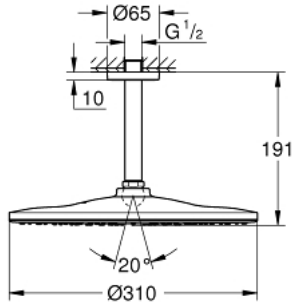

RAINSHOWER MONO 310 26 560 MS0 طقم الدش الرأسي السقفي مقاس 142 ملم، برشاش واحد

وصف المنتج

- رأس دش Rainshower 310
- GROHE PureRain
- maximum flow rate (at 3 bar): 7.5 l/min
- ذراع دش Rainshower 142 مم
- تقنية GROHE EcoJoy لمياه أقل وتدفق ممتاز
- تقنية GROHE DreamSpray لنمط رشاش مثالي
- طلاء GROHE LongLife
- نظام منع التكدسات GROHE SpeedClean
- دليل Inner WaterGuide لحياة أطول
- مناسب للسخانات الفورية

RAINSHOWER MONO 310 26 560 MS0 طقم الدش الرأسي السقفي مقاس 142 ملم، برشاش واحد

قطع الغيار:

1: escutcheon (رقم الطلب: 11741MS0)

2: عازل ليفي بقطر 18.5 x قطر (رقم الطلب: 0138900M) 12 x 2

3: مصفاة غبار (رقم الطلب: 48007000)