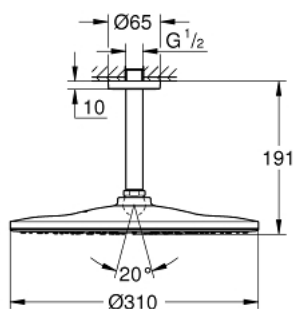

26 560 MS0 RAINSHOWER MONO 310 SET DE DOUCHE DE TÊTE ET BRAS PLAFONNIER 142 MM, 1 JET

DESCRIPTION DU PRODUIT

- douche de tête Rainshower 310
- type de jet : GROHE PureRain
- débit maximum à 3 bars : 7,5 l/min
- bras de douche plafonnier Rainshower 142 mm
- GROHE EcoJoy économie d'eau
- GROHE DreamSpray jet parfaitement uniforme
- finition GROHE LongLife
- procédé anti-calcaire GROHE SpeedClean
- conduits d'eau internes, longévité maximale

26 560 MS0 **RAINSHOWER MONO 310 SET DE DOUCHE DE TÊTE ET BRAS PLAFONNIER**
142 MM, 1 JET

PIÈCES DE RECHANGE

- 1: rosace (Numéro de commande 11741MS0)
- 2: Joint fibre 15x21 (Numéro de commande 0138900M)
- 3: Filtre (Numéro de commande 48007000)