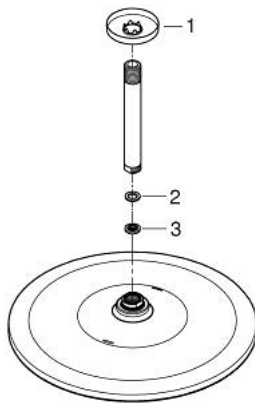

26 560 MS0 RAINSHOWER MONO 310 SET DE DOUCHE DE TÊTE ET BRAS PLAFONNIER 142 MM, 1 JET

DESCRIPTION DU PRODUIT

- douche de tête Rainshower 310
- type de jet : GROHE PureRain
- débit maximum à 3 bars : 7,5 l/min
- bras de douche plafonnier Rainshower 142 mm
- GROHE EcoJoy économie d'eau
- GROHE DreamSpray jet parfaitement uniforme
- finition GROHE LongLife
- procédé anti-calcaire GROHE SpeedClean
- conduits d'eau internes, longévité maximale

26 560 MS0 **RAINSHOWER MONO 310 SET DE DOUCHE DE TÊTE ET BRAS PLAFONNIER**
142 MM, 1 JET

PIÈCES DE RECHANGE

- 1: rosace (Numéro de commande 11741MS0)
- 2: Joint fibre 15x21 (Numéro de commande 0138900M)
- 3: Filtre (Numéro de commande 48007000)