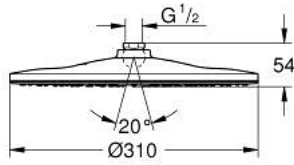

RAINSHOWER MONO 310 26 562 000 سماعه رأسيه مزوده برشاش واحد

وصف المنتج

GROHE PureRain •

maximum flow rate (at 3 bar): 7.5 l/min •

لوح رذاذ كروم •

وصلة كروية بزواية تدوير $\pm 10^\circ$ •

سلك توصيل مقاس _ بوصة •

RAINSHOWER MONO 310 26 562 000 سماعه رأسيه مزوده برشاش واحد

قطع الغيار:

1: عازل ليفي بقطر 18.5 x قطر (0138900M رقم الطلب: 12 x 2)

2: مصفاة غبار (48007000 رقم الطلب:)