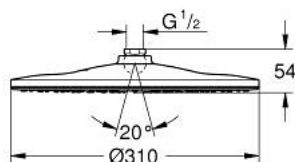

### DESCRIPTION DU PRODUIT

- type de jet : GROHE PureRain
- débit maximum à 3 bars : 7,5 l/min
- diffuseur de douche chromé
- rotule avec angle de rotation  $\pm 10^\circ$
- raccords filetés 1/2"
- GROHE EcoJoy économie d'eau
- GROHE DreamSpray jet parfaitement uniforme
- GROHE LongLife finition durable
- procédé anti-calcaire GROHE SpeedClean
- conduits d'eau internes, longévité maximale