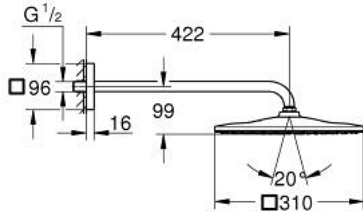

RAINSHOWER MONO 310 CUBE 26 564 000 طقم الدش الرأسي 422 ملم برذاذ واحد

وصف المنتج

• رأس دش Rainshower 310

• GROHE PureRain

• maximum flow rate (at 3 bar): 7.5 l/min

• ذراع دش Rainshower 422 مم (26 145)

• تقنية GROHE EcoJoy لمياه أقل وتدفق ممتاز

• تقنية GROHE DreamSpray لشمط رشاش مثالي

• طلاء كروم GROHE LongLife

• نظام منع التكدسات GROHE SpeedClean

• دليل Inner WaterGuide لحياة أطول

• مناسب للسخانات الفورية

RAINSHOWER MONO 310 CUBE 26 564 000 طقم الدش الرأسي 422 ملم برذاذ واحد

قطع الغيار:

1: عازل ليفي بقطر 18.5 x قطر (0138900M رقم الطلب: 12 x 2)

2: مصفاة غبار (48007000 رقم الطلب:)