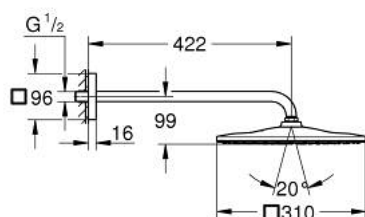

26 564 000 RAINSHOWER MONO 310 CUBE ENSEMBLE DOUCHE DE TÊTE ET BRAS 422 MM, 1 JET

DESCRIPTION DU PRODUIT

- douche de tête Rainshower 310
- type de jet : GROHE PureRain
- débit maximum à 3 bars : 7,5 l/min
- bras de douche Rainshower 422 mm (26 145)
- GROHE EcoJoy économie d'eau
- GROHE DreamSpray jet parfaitement uniforme
- GROHE LongLife finition durable
- procédé anti-calcaire GROHE SpeedClean
- conduits d'eau internes, longévité maximale

26 564 000 **RAINSHOWER MONO 310 CUBE ENSEMBLE DOUCHE DE TÊTE ET BRAS 422
MM, 1 JET**

PIÈCES DE RECHANGE

1: Joint fibre 15x21 (Numéro de commande 0138900M)

2: Filtre (Numéro de commande 48007000)