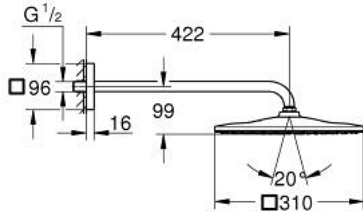

RAINSHOWER MONO 310 CUBE 26 564 A00 طقم الدش الرأسي 422 ملم برذاذ واحد

وصف المنتج

رأس دش Rainshower 310

GROHE PureRain

maximum flow rate (at 3 bar): 7.5 l/min

shower arm 422 mm

تقنية GROHE EcoJoy لمياه أقل وتدفق ممتاز

تقنية GROHE DreamSpray لشمط رشاش مثالي

طلاء GROHE LongLife

نظام منع التكدسات GROHE SpeedClean

دليل Inner WaterGuide لحياة أطول

مناسب للسخانات الفورية

RAINSHOWER MONO 310 CUBE 26 564 A00 طقم الدش الرأسي 422 ملم برذاذ واحد

قطع الغيار:

1: عازل ليفي بقطر 18.5 x قطر (0138900M رقم الطلب: 12 x 2)

2: مصفاة غبار (48007000 رقم الطلب:)