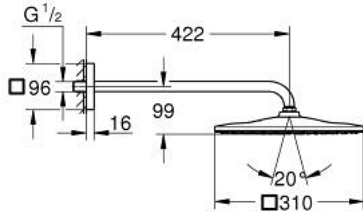

RAINSHOWER MONO 310 CUBE 26 564 AL0 طقم الدش الرأسي 422 ملم برذاذ واحد

وصف المنتج

رأس دش Rainshower 310

GROHE PureRain

maximum flow rate (at 3 bar): 7.5 l/min

shower arm 422 mm

تقنية GROHE EcoJoy لمياه أقل وتدفق ممتاز

تقنية GROHE DreamSpray لتمط رشاش مثالي

طلاء GROHE LongLife

نظام منع التكدسات GROHE SpeedClean

دليل Inner WaterGuide لحياة أطول

مناسب للسخانات الفورية

RAINSHOWER MONO 310 CUBE 26 564 AL0 طقم الدش الرأسي 422 ملم برذاذ واحد

قطع الغيار:

1: عازل ليفي بقطر 18.5 x قطر (0138900M رقم الطلب: 12 x 2)

2: مصفاة غبار (48007000 رقم الطلب:)