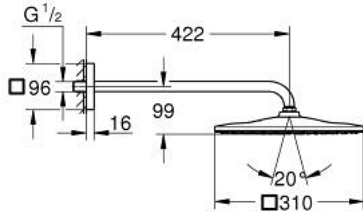

RAINSHOWER MONO 310 CUBE 26 564 DA0 طقم الدش الرأسي 422 ملم برذاذ واحد

وصف المنتج

رأس دش 310 Rainshower

GROHE PureRain

maximum flow rate (at 3 bar): 7.5 l/min

shower arm 422 mm

تقنية GROHE EcoJoy لمياه أقل وتدفق ممتاز

تقنية GROHE DreamSpray لتمط رشاش مثالي

طلاء GROHE LongLife

نظام منع التكدسات GROHE SpeedClean

دليل Inner WaterGuide لحياة أطول

مناسب للسخانات الفورية

RAINSHOWER MONO 310 CUBE 26 564 DA0 طقم الدش الرأسي 422 ملم برذاذ واحد

قطع الغيار:

1: عازل ليفي بقطر 18.5 x قطر (0138900M رقم الطلب: 12 x 2)

2: مصفاة غبار (48007000 رقم الطلب:)