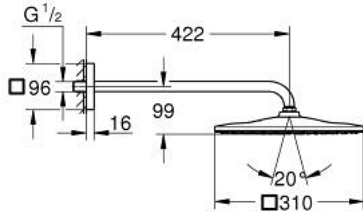

RAINSHOWER MONO 310 CUBE 26 564 DC0 طقم الدش الرأسي 422 ملم برذاذ واحد

وصف المنتج

• رأس دش Rainshower 310

• GROHE PureRain

• maximum flow rate (at 3 bar): 7.5 l/min

• shower arm 422 mm

• تقنية GROHE EcoJoy لمياه أقل وتدفق ممتاز

• تقنية GROHE DreamSpray لنمط رشاش مثالي

• طلاء GROHE LongLife

• نظام منع التكلسات GROHE SpeedClean

• دليل Inner WaterGuide لحياة أطول

• مناسب للسخانات الفورية

RAINSHOWER MONO 310 CUBE 26 564 DC0 طقم الدش الرأسي 422 ملم برذاذ واحد

قطع الغيار:

1: عازل ليفي بقطر 18.5 x قطر (0138900M رقم الطلب: 12 x 2)

2: مصفاة غبار (48007000 رقم الطلب:)