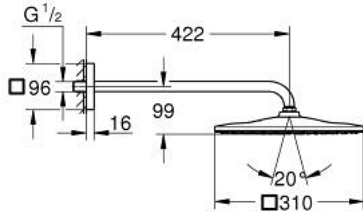

RAINSHOWER MONO 310 CUBE 26 564 DL0 طقم الدش الرأسي 422 ملم برذاذ واحد

وصف المنتج

رأس دش 310 Rainshower

GROHE PureRain

maximum flow rate (at 3 bar): 7.5 l/min

shower arm 422 mm

تقنية GROHE EcoJoy لمياه أقل وتدفق ممتاز

تقنية GROHE DreamSpray لتمط رشاش مثالي

طلاء GROHE LongLife

نظام منع التكلسات GROHE SpeedClean

دليل Inner WaterGuide لحياة أطول

مناسب للسخانات الفورية

RAINSHOWER MONO 310 CUBE 26 564 DL0 طقم الدش الرأسي 422 ملم برذاذ واحد

قطع الغيار:

1: عازل ليفي بقطر 18.5 x قطر (0138900M رقم الطلب: 12 x 2)

2: مصفاة غبار (48007000 رقم الطلب:)