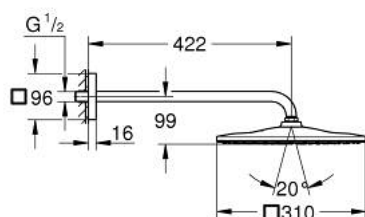

26 564 DL0 RAINSHOWER MONO 310 CUBE ENSEMBLE DOUCHE DE TÊTE ET BRAS 422 MM, 1 JET

DESCRIPTION DU PRODUIT

- douche de tête Rainshower 310
- type de jet : GROHE PureRain
- débit maximum à 3 bars : 7,5 l/min
- bras de douche 422 mm
- GROHE EcoJoy économie d'eau
- GROHE DreamSpray jet parfaitement uniforme
- finition GROHE LongLife
- procédé anti-calcaire GROHE SpeedClean
- conduits d'eau internes, longévité maximale

26 564 DL0 **RAINSHOWER MONO 310 CUBE ENSEMBLE DOUCHE DE TÊTE ET BRAS 422
MM, 1 JET**

PIÈCES DE RECHANGE

1: Joint fibre 15x21 (Numéro de commande 0138900M)

2: Filtre (Numéro de commande 48007000)